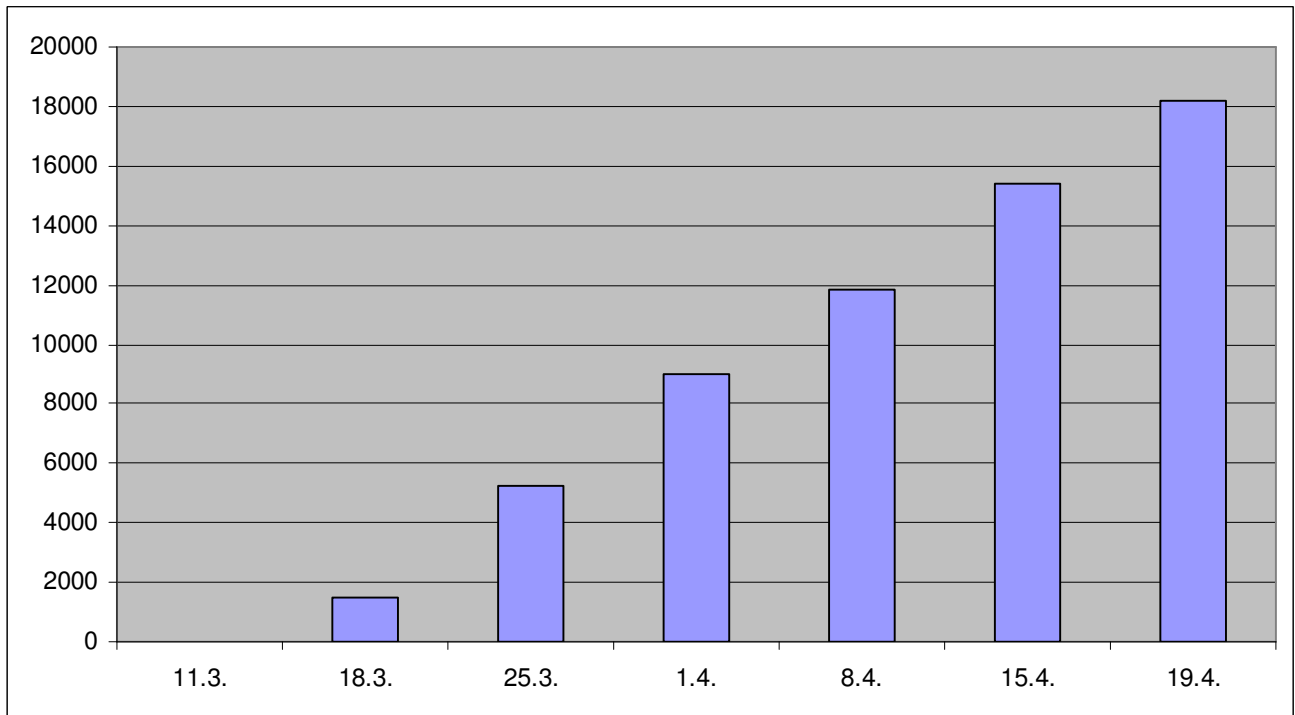

Bisherige Anzahl der Unterschriften*) für das Bürgerbegehren „Stadthallenerweiterung“

*) Unterschriften noch nicht vom Wahlamt auf Gültigkeit geprüft; erwartet werden 15-20% ungültige, da der Unterschreibende nicht mit erstem Wohnsitz gemeldet, Angaben fehlen oder unleserlich sind