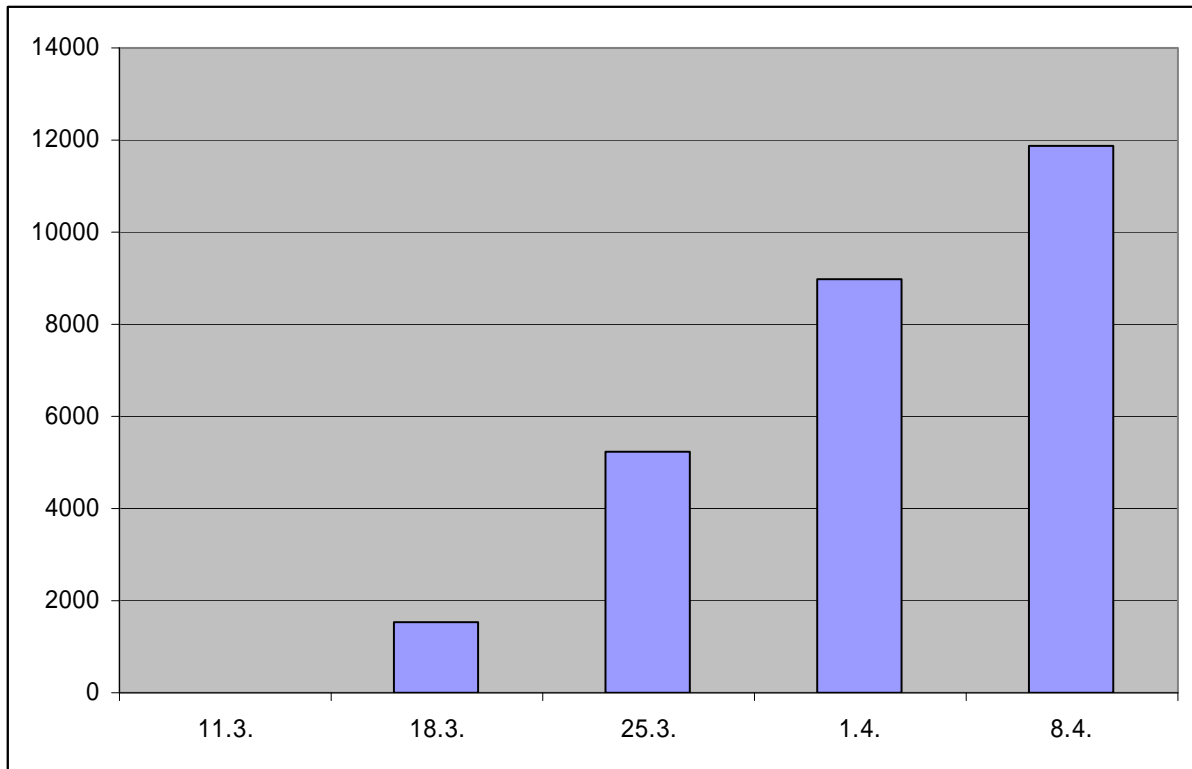

Bisherige Anzahl der Unterschriften*) für das Bürgerbegehren „Stadthallenerweiterung“

*) Unterschriften noch nicht vom Wahlamt auf Gültigkeit geprüft; erwartet werden 15-20% ungültige, da der Unterschreibende nicht mit erstem Wohnsitz gemeldet, Angaben fehlen oder unleserlich sind