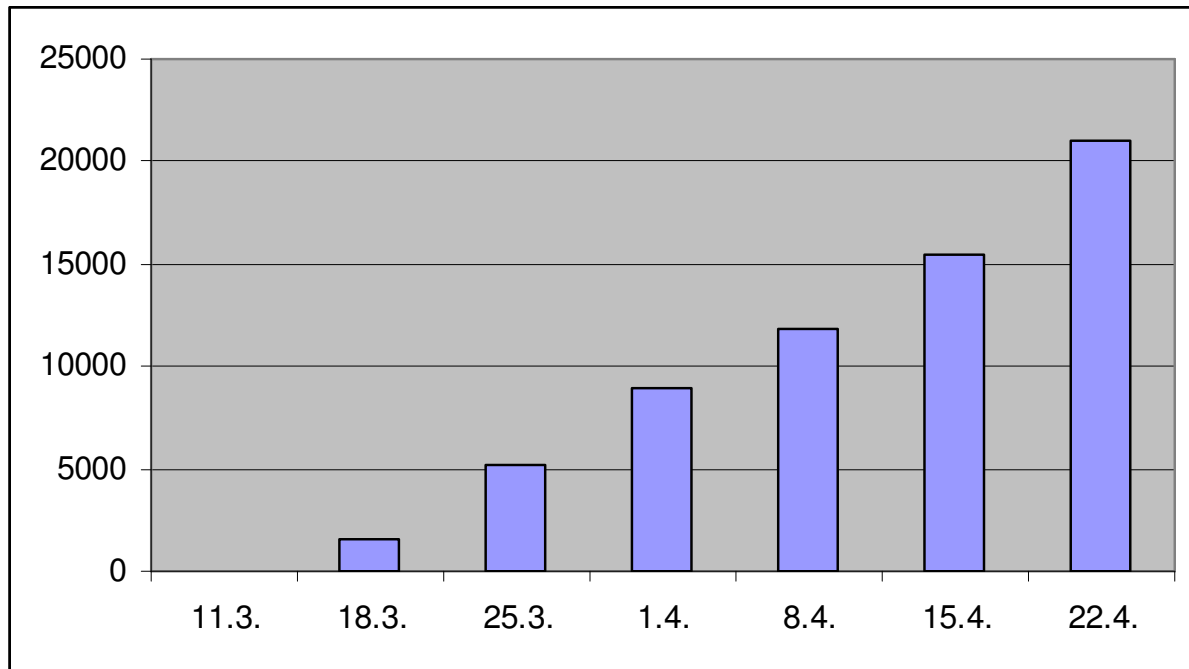

## Anzahl der Unterschriften\*) für das Bürgerbegehren „Stadthallenerweiterung“

\*) Unterschriften noch nicht vom Wahlamt auf Gültigkeit geprüft; erwartet werden 15-20% ungültige, da der Unterschreibende nicht mit erstem Wohnsitz gemeldet, Angaben fehlen oder unleserlich sind